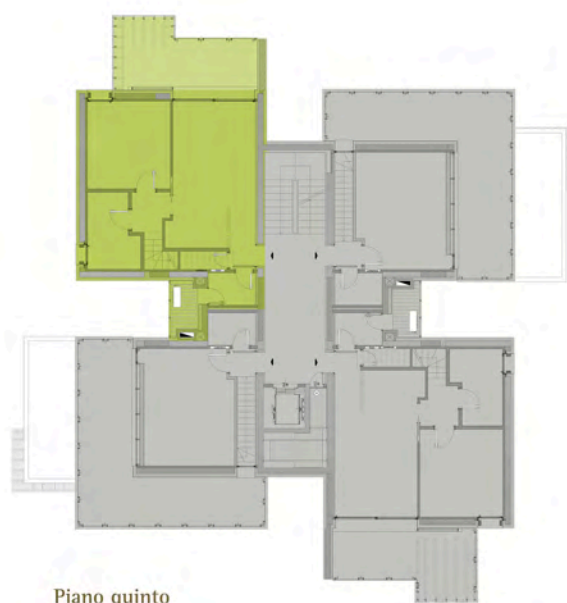

SUPERFICI	Mqr	%	Mqc
ALLOGGIO	73.50	100	73.50
SOTTOTETTO	32.50	40	13.00
TERRAZZE	52.00	30	15.60
TOTALE MQ COMMERCIALI			102.10

interior design by
GHIRETTICERUTI AND CO
 ARCHITECTURE AND INTERIORS CONSULTING
www.ghiretticeruti.com

UNITÀ: S1.17 - PIANO QUINTO/SOTTOTETTO

Lo schema e le dimensioni potranno subire variazioni a discrezione della Direzione Lavori - Scala 1:50